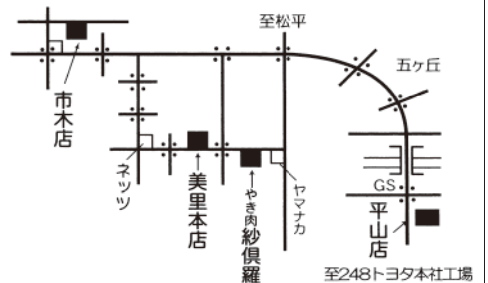

(株)クマガイ・インテリア
http://www.kumagai-interior.com/

**あなたのお城を
つくってみませんか**

内装工事業 室内装飾 店舗改装 店舗設計施工 リフォーム工事

〒471-0848 豊田市本地町2丁目26番地5
☎0565-28-6366 11回生:熊谷元紀

**大切なご先祖様に
感謝の気持ちを。**

～お仏壇のことなんでもご相談ください～
数珠、線香、神棚、墓参用品多数取り扱い

17回生* 鈴木 雅之 19回生* 鈴木久美子
23回生* 鈴木 謙造 27回生* 鈴木 七海

お仏壇の

光明堂

本店 0565-33-2323 < 木曜定休 >
桜町店 0565-33-7676 < 火曜定休 >
<http://www.komyodo.co.jp/>

BENTOMAN,HIROKAWA

有限会社 コーガ

代表取締役

藤田 幸二

〒471-0807
愛知県豊田市広川町7丁目94番地1
TEL・FAX (0565)88-5000

小 聖

● 小野田 昌文
(第一期生)

〒471-0034 豊田市小坂本町1-12-4
愛知ビル102号
TEL (0565)32-1877

■営業時間

・日～木曜
18:00～24:00
・金曜・土曜
18:00～26:00

■定休日 不定休

※豊田北高同窓生の方には
特別割引サービス有り

建築 設計 施工

近藤建築

代表取締役 近藤善紀(4回生)

豊田市寺部町4-45
0565-88-3825

近藤造園

- ◎庭造り・庭のリフォーム
- ◎庭木の剪定管理
- ◎庭木の病害虫駆除
- ◎伐採・伐根等の撤去
- ◎介護用庭園改修

など お庭に関することお気軽にご相談下さい。

〒473-0913 豊田市竹元町外田70番地
TEL (0565) 52-0853 FAX (0565) 51-0690

秋華「書の教室」も行っております。
090-4797-2355迄お気軽にお問い合わせ下さい

総合建設業・宅地建物取引業

環境にやさしい未来を創る

～ 土木・建築公共工事 から 一般住宅
マンション建設・防水塗装工事

リフォーム・外構工事・土地活用 まで～

MSA-QS-3836
MSA-ES-1148

JAB
GM024

ISO9001・14001認証取得

斎藤組建設株式会社

〒471-0062 豊田市西山町5丁目2番地3 TEL 32-5728 (代)
専務取締役 齋藤 孝 (6回生)

紗俱羅本店
市木店・平山店
やき肉紗俱羅

紗俱羅

[美里本店] ☎ 0565-80-2626
[市木店] ☎ 0565-88-7373
[平山店] ☎ 0565-24-8188
[やき肉紗俱羅] ☎ 0565-89-8929