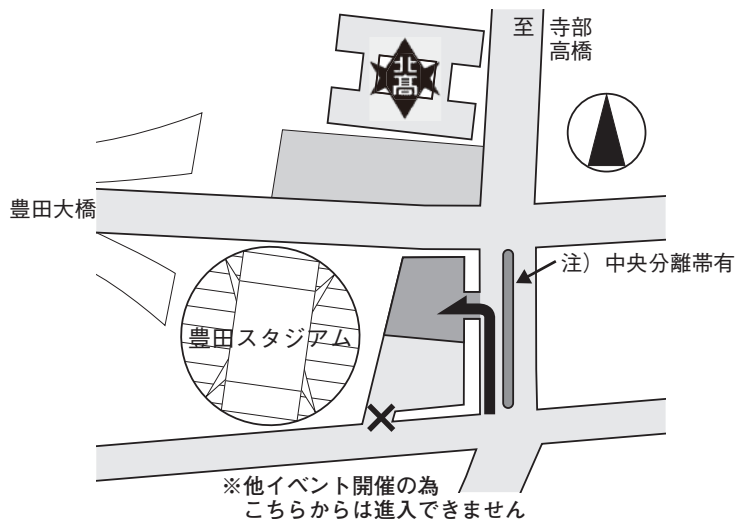

案内図

- ・お車の方は豊田スタジアム東側駐車場をご利用頂
  けます。
- ・当日は、各自スリッパを
  お持ち下さい。